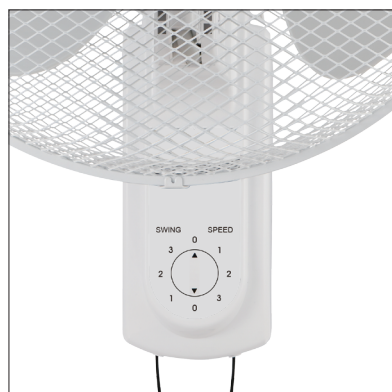

habitex

Ref. 9016 R 71

VENTILADOR de pared VTP40

- 3 velocidades
- Oscilante

ESPECIFICACIONES TÉCNICAS

Potencia: 50 W.

Dimensiones: profundidad 32xh.57 cm. ø cabezal 46 cm.

Caudal aire: 87,3 m³/min.