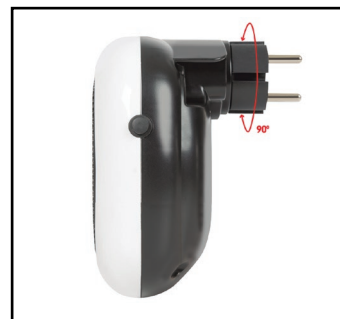

habitex®

Ref: 9310 R 434

Calefactor cerámico HQ434

- Pequeño tamaño ideal para calentar espacios pequeños rápidamente
- Con conexión directa al enchufe, el cual es giratorio 90 ° para facilitar su instalación a la toma de corriente
- Protección sobrecalentamiento

ESPECIFICACIONES TÉCNICAS

Potencia máx.:700 W.

2 velocidades (máx. y mín.)

Temporizador 12 h.

Dimensiones:14x7xh.14 cm.

Termostato digital regulable entre 15 y 30°

Display led

Voltaje: 220-240 V.