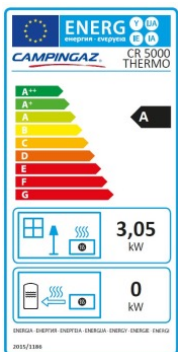

ESTUFA GAS CATALÍTICA - CR5000 Plus TERMO Burdeos

REFERENCIA: 3000006762

EAN: 3138522124311

NUEVO