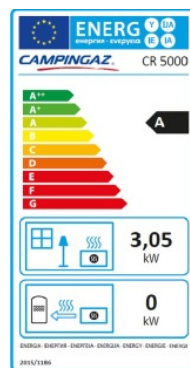

Y POR TU COMPRA,
LLÉVATE LA **BOTELLA DE GAS CEPSA**
y disfruta de:

33€
descuento

9€ para tus
próximas botellas.
**+ ALTA
GRATIS**
Valorada en 24 €

CAMPINGAZ

CEPSA

4010062117