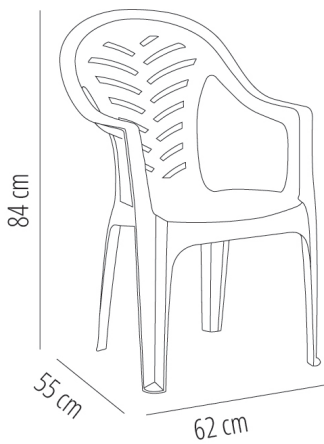

## SILLA CON BRAZOS PALMA RECYCLED

### SILLA CON BRAZOS PALMA RECYCLED

Silla con brazos para uso exterior. Fabricada con polipropileno reciclado y reciclable. Apilable y con protección UV. Peso neto 2,6 kg.

#### MEDIDAS

W 62cm x L 55cm x H 84cm x Hs 41cm x Ha 65cm

W 24.41in x L 21.66in x H 33.08in x Hs 16.15in x Ha 25.6in

#### CARACTERÍSTICAS

Peso 2,6 Kg.

Apilable Max. 25 unidades

STD units	Packaging dim. (cm)	Units Container 20'	Units Container 40'	Units Container HC	Units Traylor 70m <sup>3</sup>	Units Truck 100m <sup>3</sup>
p25	55 x 62 x 220	-	2000	1900	2275	2400
p116	115 x 120 x 245	-	2320	2320	2552	3016