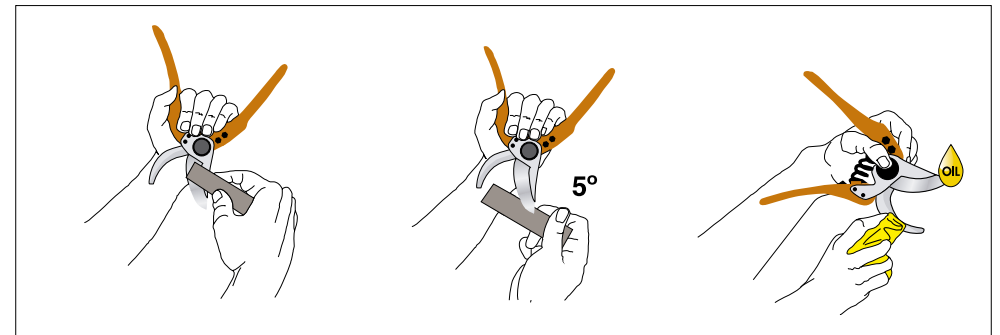

Tijera poda *uso intensivo*

6733

- Corte deslizante (Bypass)
- Acero cromo-vanadio
- Hoja rectificada
- Mangos de fibra de poliamida
- Muelle espiral con tope de goma
- Ajustada a mano

Especificaciones técnicas

∅ corte máx. 25 mm.

Longitud 21,5 cm.

21,5 cm

∅ max.
25mm

SERIE PROFESIONAL