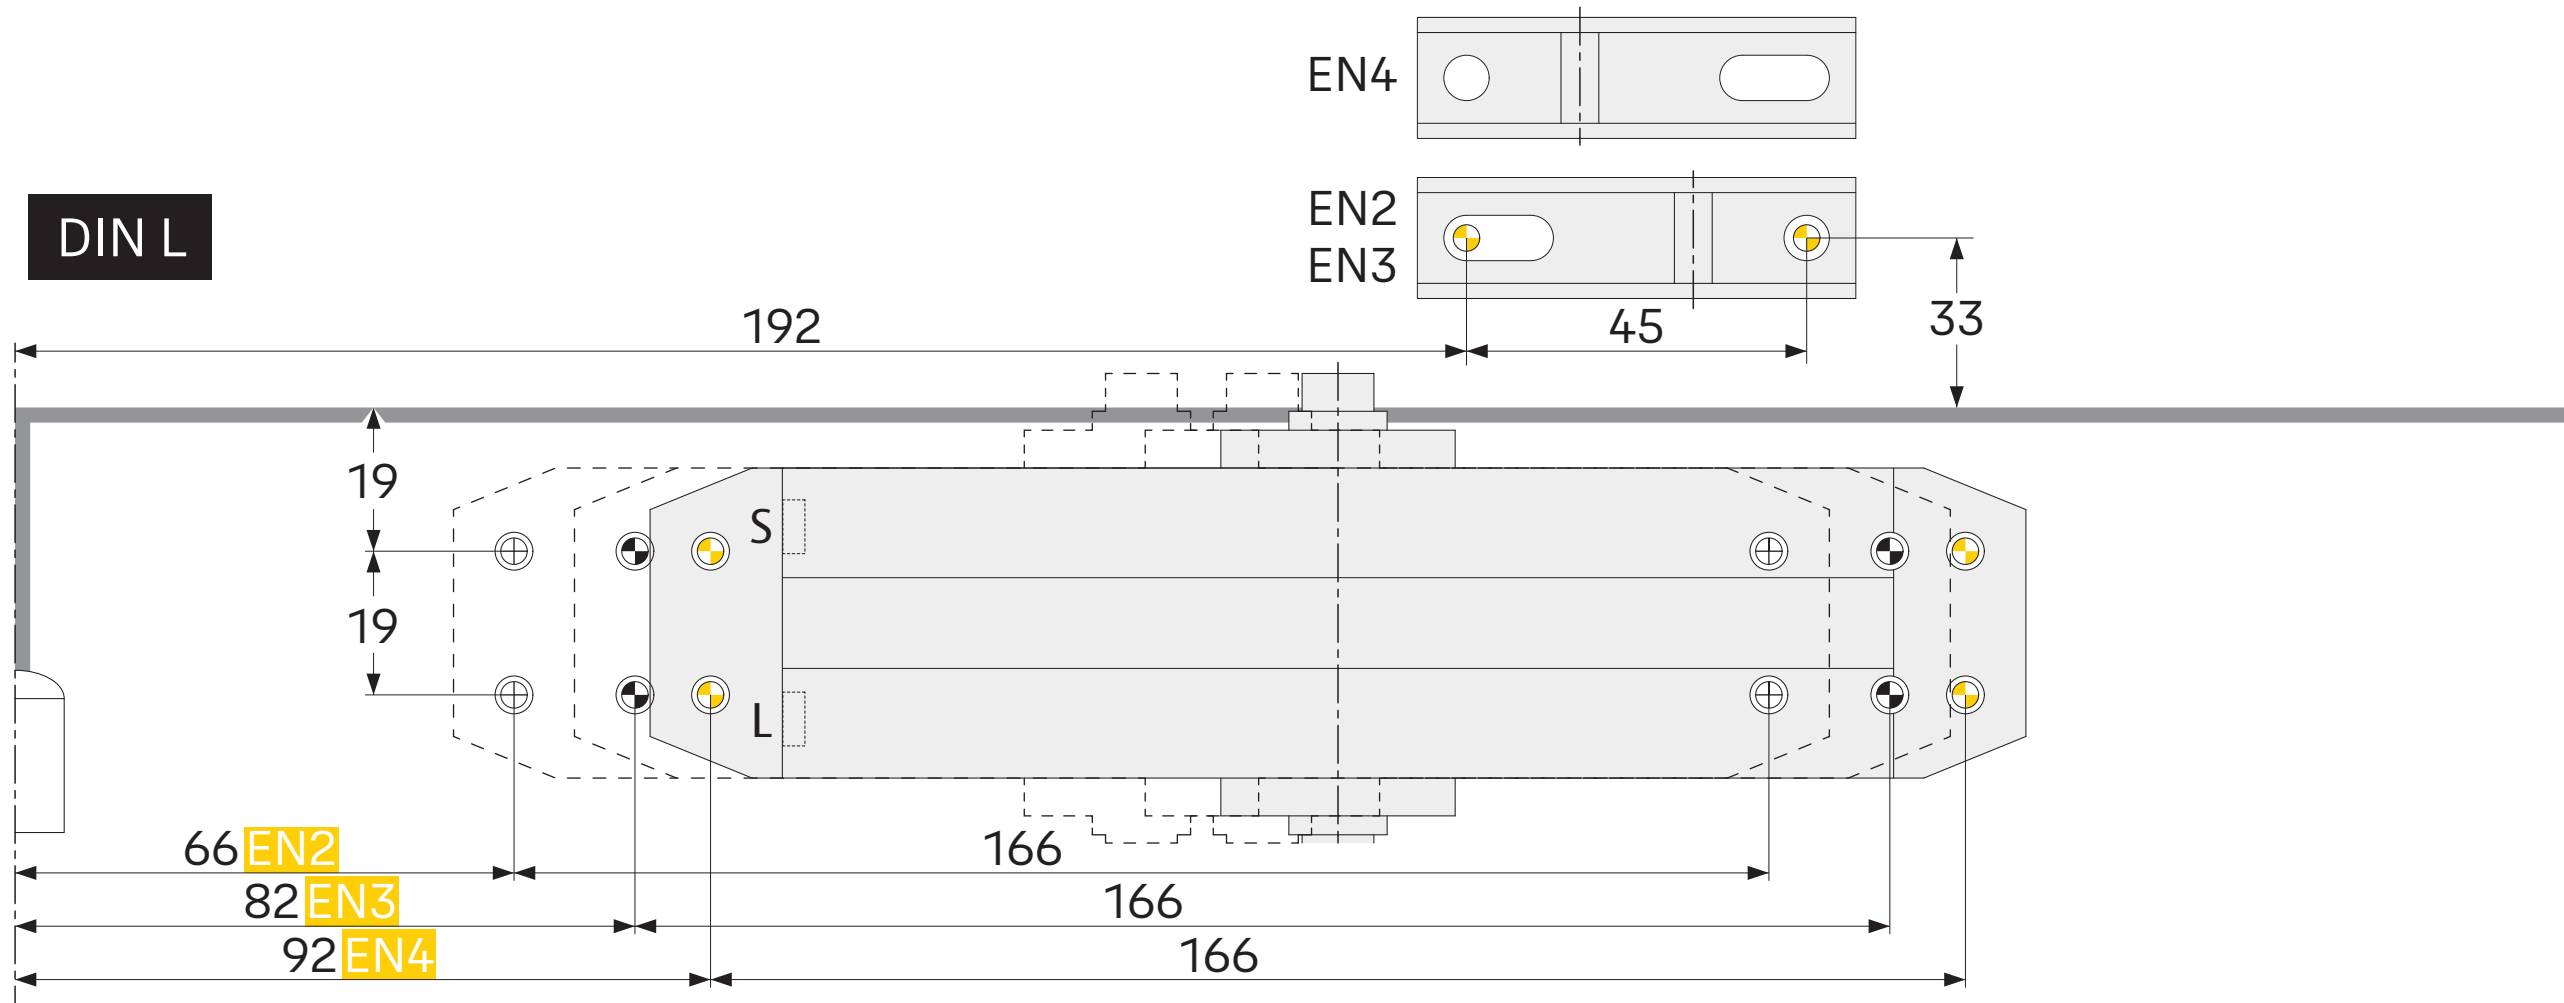

DIN L

Yale 3500

9.3.2021

Doc. Nr.: D001147901

Templates can change shape significantly due to the environment, please check dimensions carefully.

Papiersablonen können sich durch Umwelteinflüsse maßgeblich verändern. Bei Verwendung der Papiersablonen sind die Maße unbedingt nachzuprüfen.

DIN L