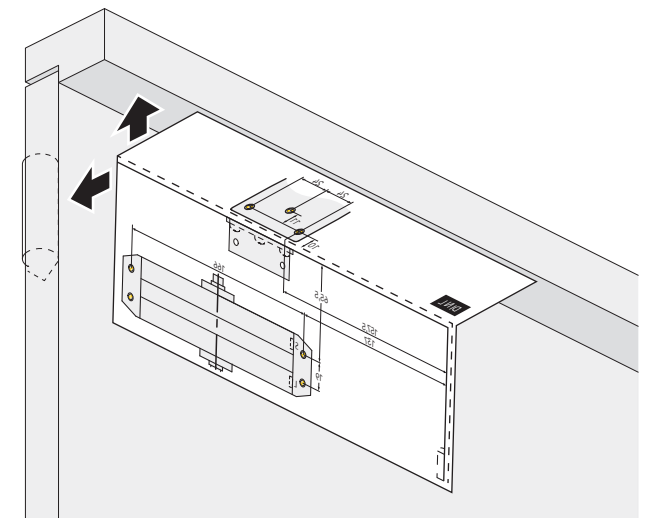

Yale 3500

9.3.2021

Doc. Nr.: D001147901

Templates can change shape significantly due to the environment, please check dimensions carefully.

Papiersablonen können sich durch Umwelteinflüsse maßgeblich verändern. Bei Verwendung der Papiersablonen sind die Maße unbedingt nachzuprüfen.

DIN L