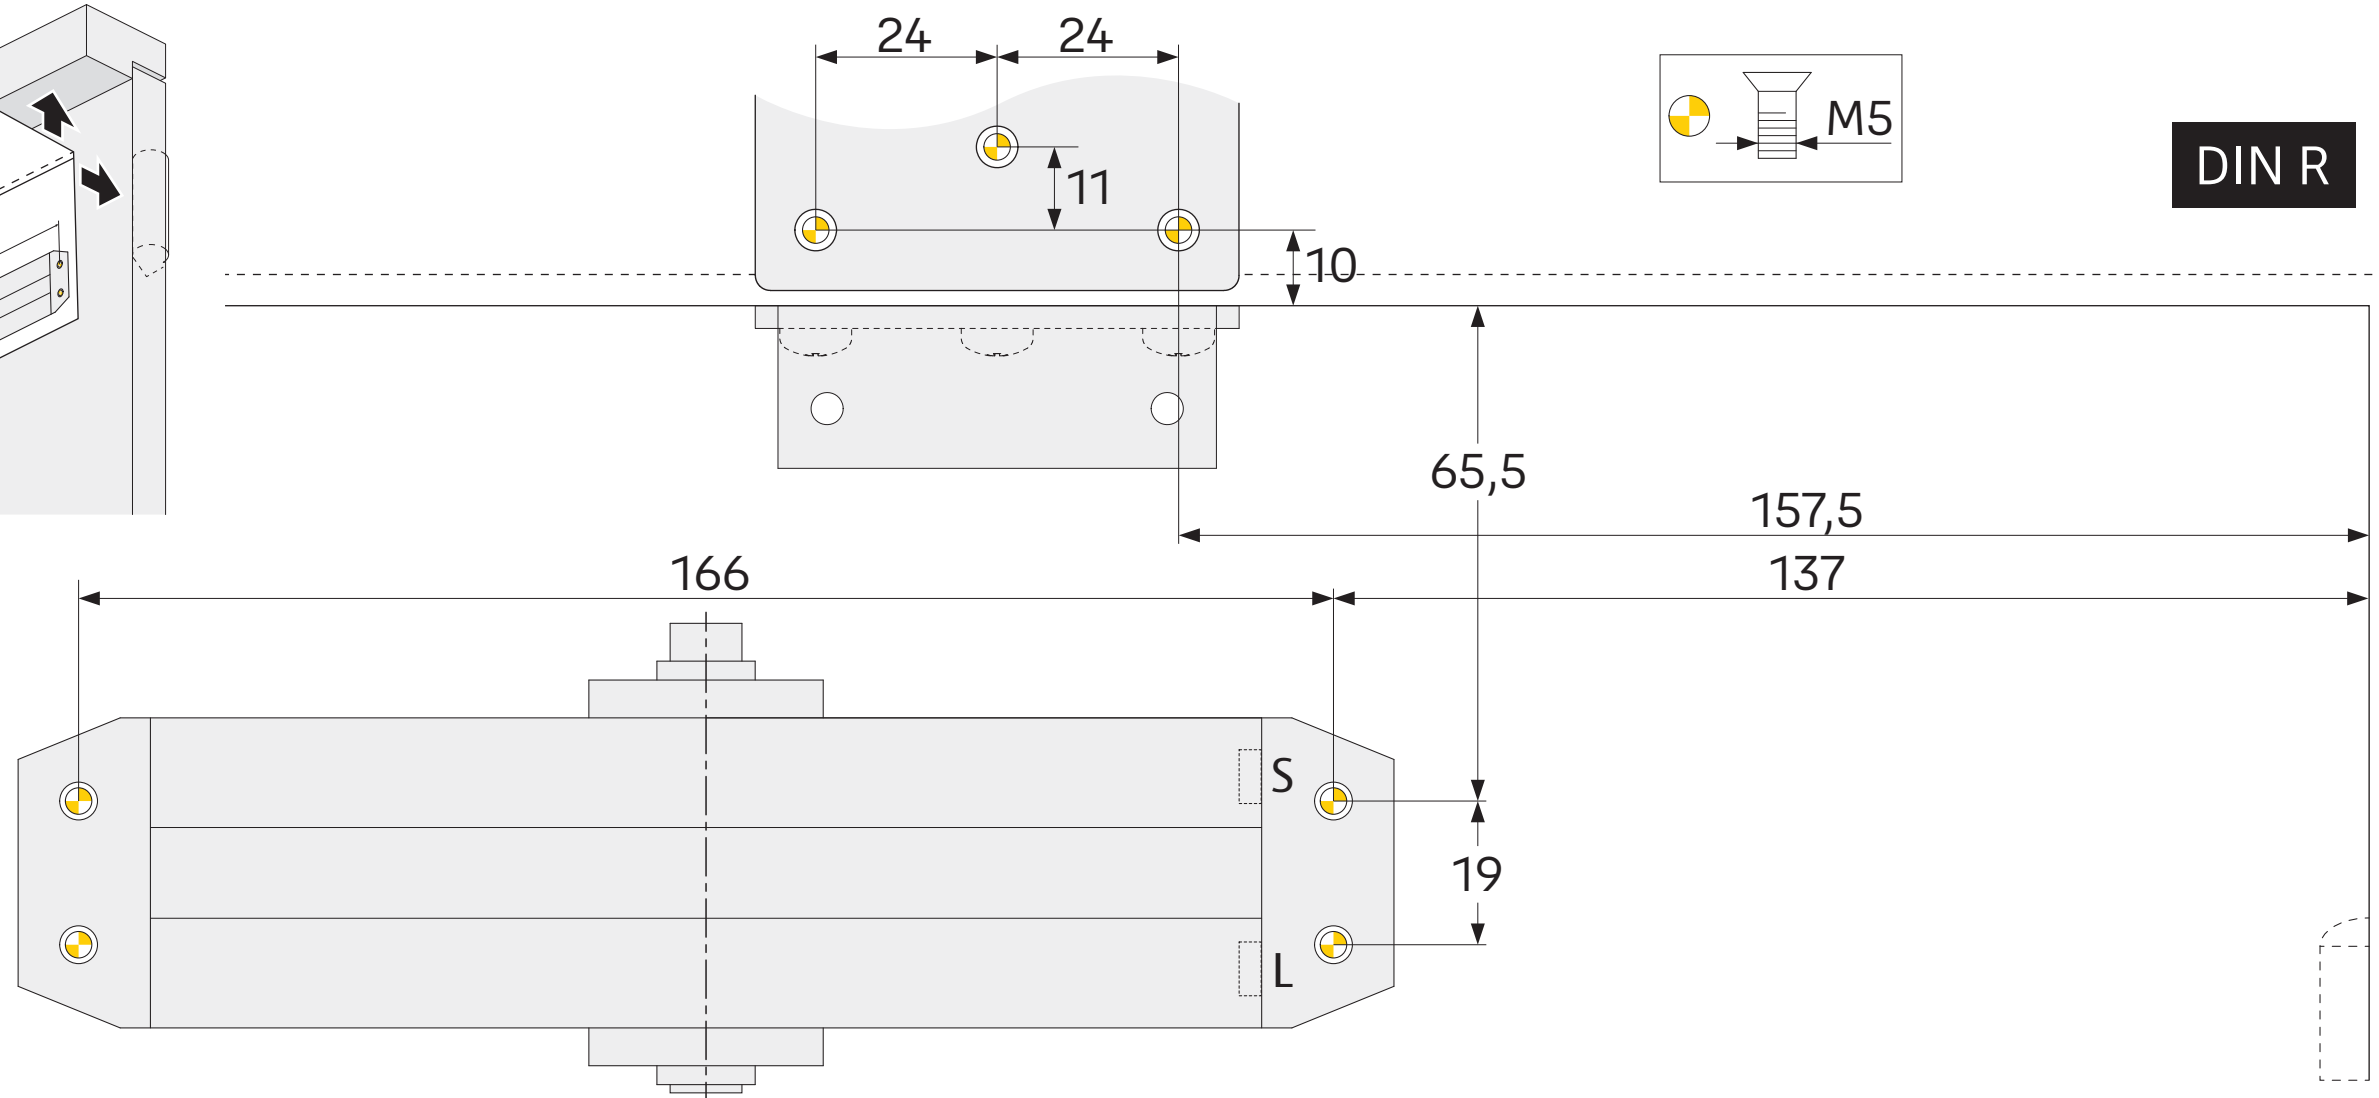

Yale 3500

9.3.2021

Doc. Nr.: D001147901

Templates can change shape significantly due to the environment, please check dimensions carefully.

Papierschablonen können sich durch Umwelteinflüsse maßgeblich verändern.
Bei Verwendung der Papierschablone sind die Maße unbedingt nachzuprüfen.