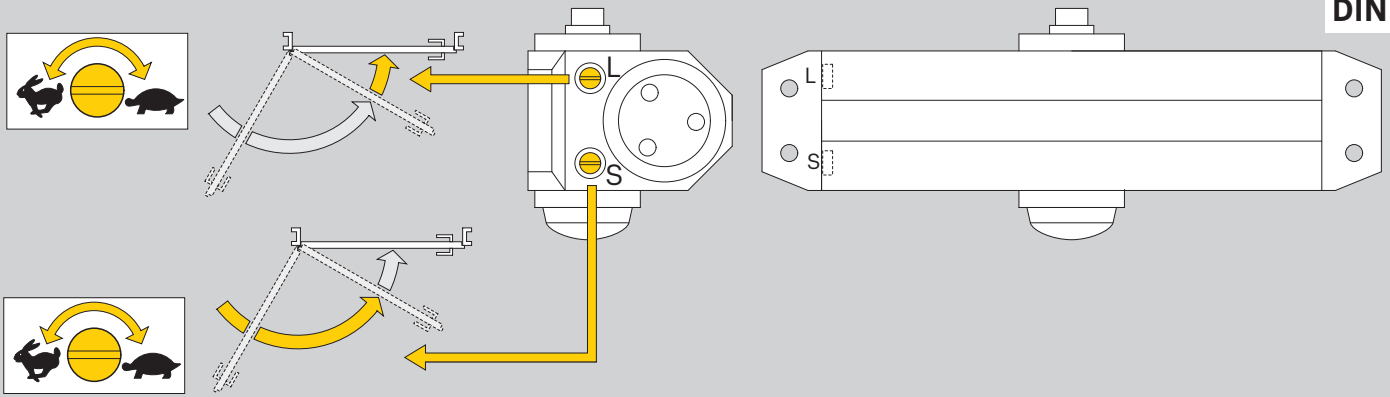

DIN R

DIN L

Abloy Oy
P.O Box 108
80101 Joensuu
FINLAND

Tel: +358-20-599 2501
Fax: +358-20-599 2209

www.assaabloy.com
www.abloy.com/dop

Trusted
every day