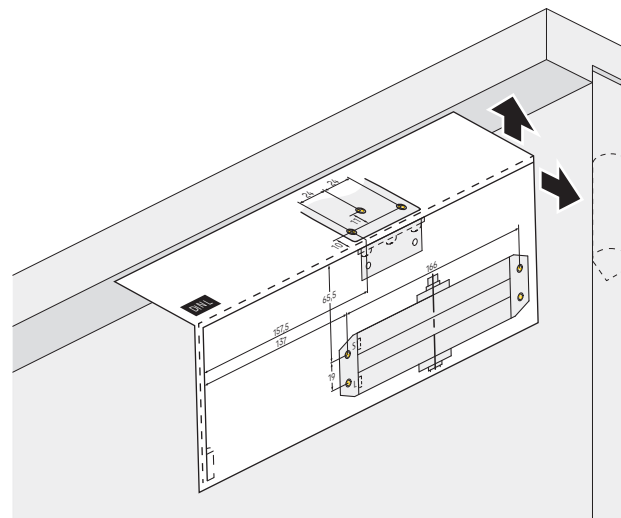

Yale 3500

9.3.2021

Doc. Nr.: D001147901

Templates can change shape significantly due to the environment, please check dimensions carefully.

Papierschablonen können sich durch Umwelteinflüsse maßgeblich verändern.
Bei Verwendung der Papierschablone sind die Maße unbedingt nachzuprüfen.