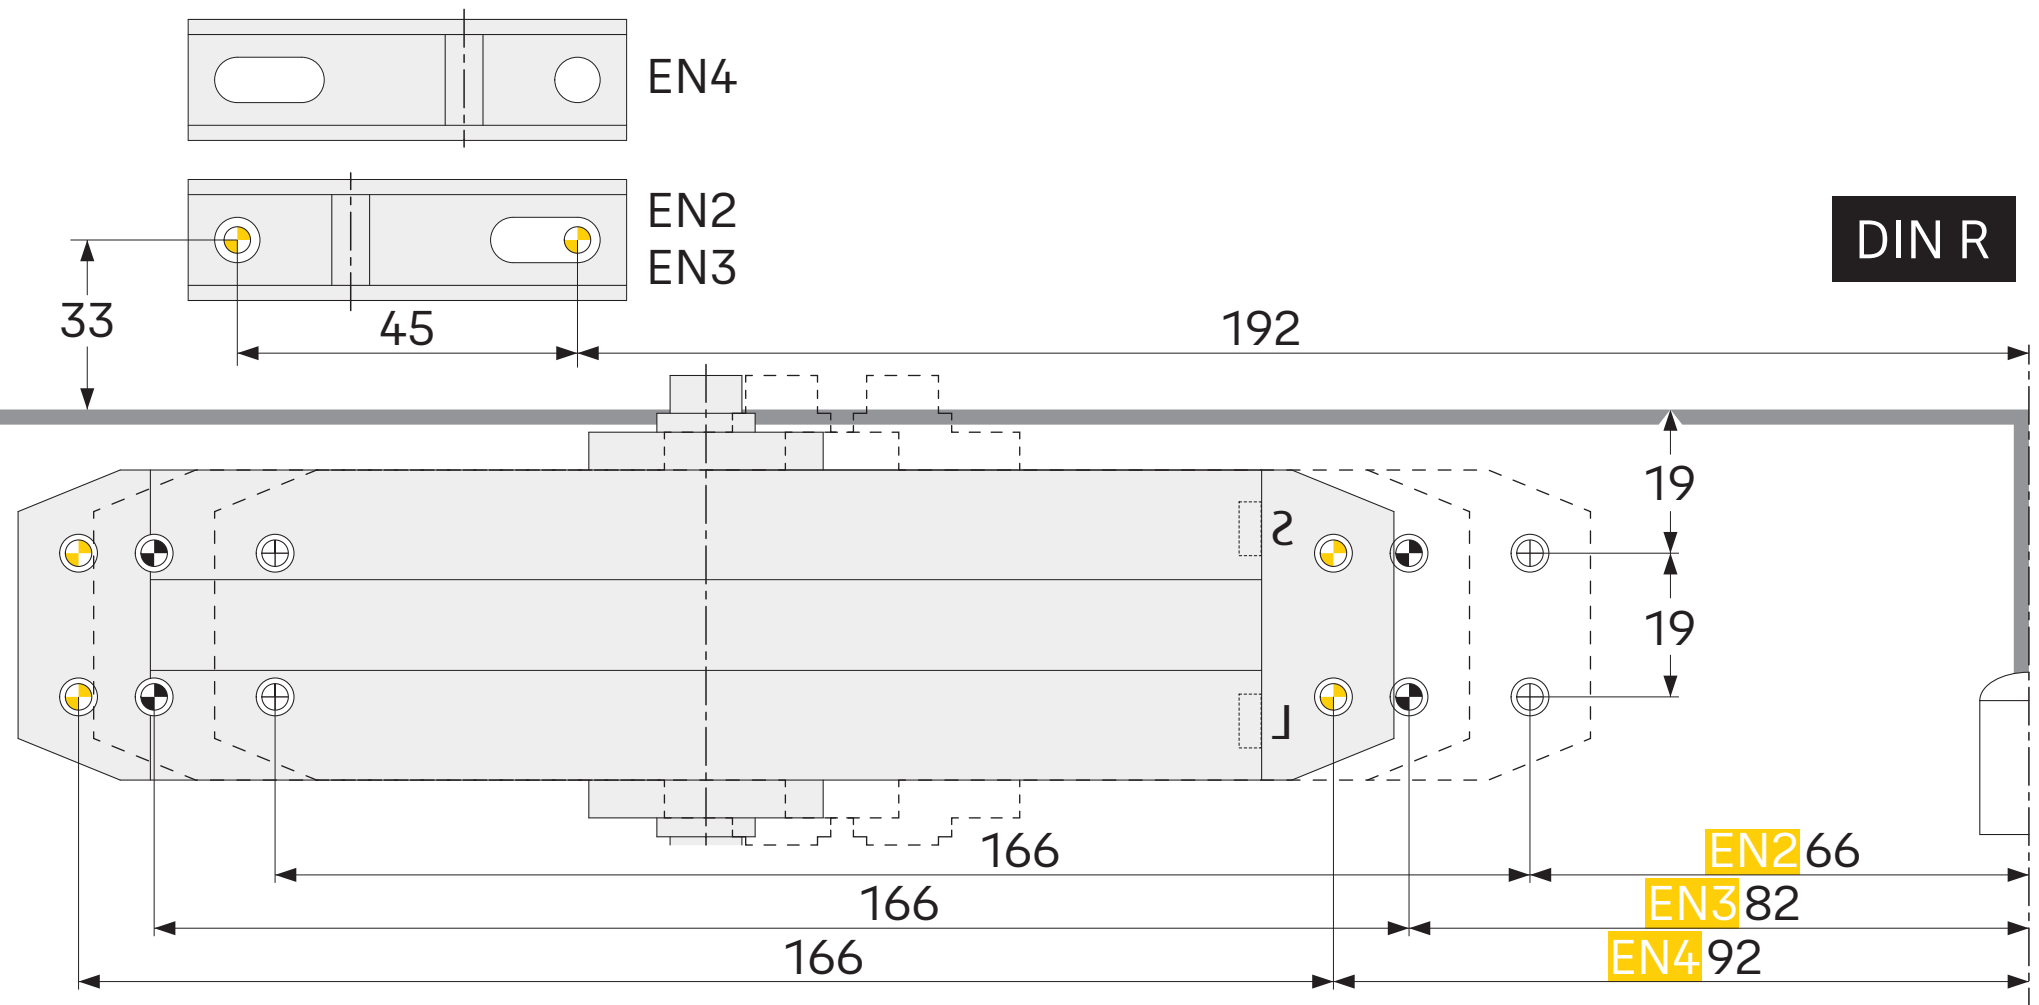

Yale 3500

9.3.2021

Doc. Nr.: D001147901

Templates can change shape significantly due to the environment, please check dimensions carefully.

Papierschablonen können sich durch Umwelteinflüsse maßgeblich verändern.
Bei Verwendung der Papierschablone sind die Maße unbedingt nachzuprüfen.