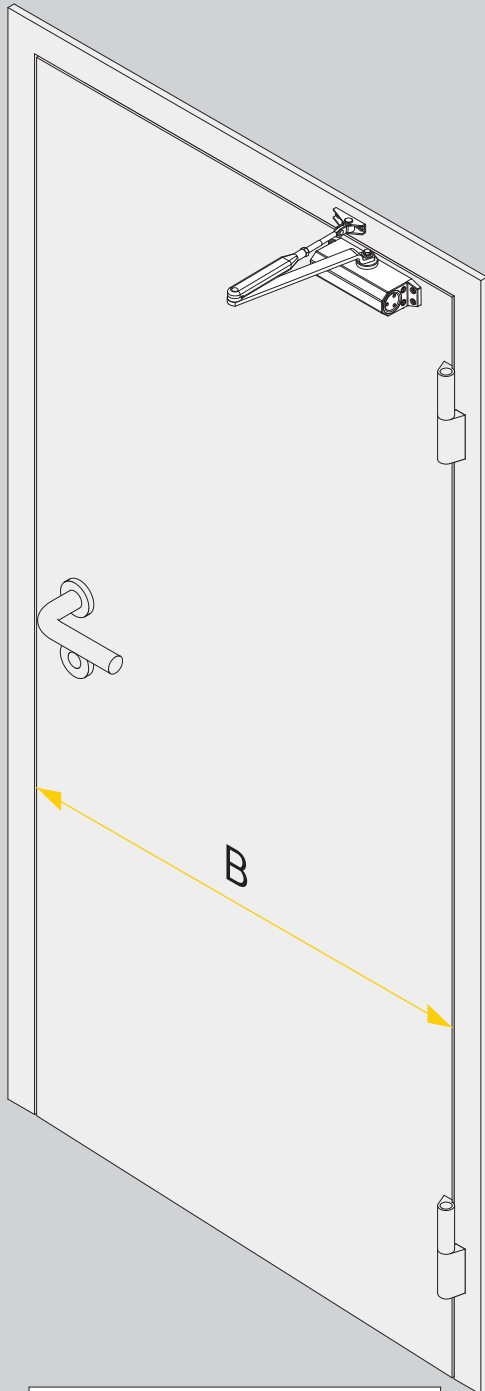

Installation Instructions

D001147872

29.3.2021

DoP

	B
EN2	≤ 850mm
EN3	≤ 950mm
EN4	≤ 1100mm