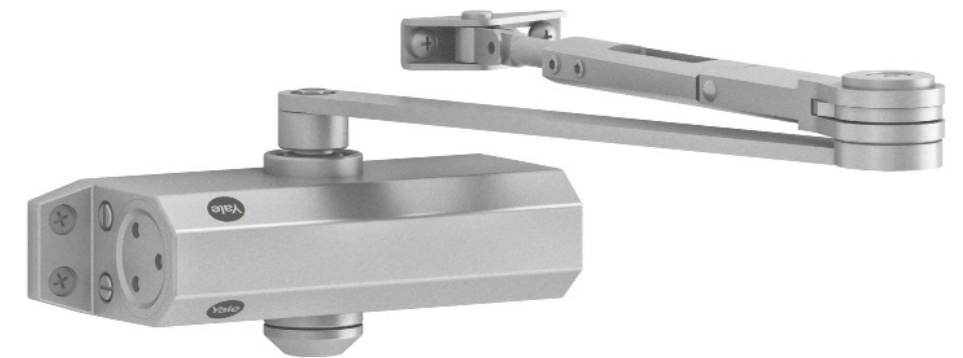

Serie 3500 con Brazo Estándar, plata

Serie 3500 con Brazo Retenedor, plata

## Cierrapuertas Yale Serie 3500

### Características

- Testado hasta 500.000 ciclos de cierre y apertura para una máxima durabilidad
- Apto para puertas de mano izquierda o derecha
- Se monta en puertas con una anchura máxima de 1100mm y un peso de 80Kg
- Resistente al fuego (CE)
- Acabados en plata, blanco y negro

### Especificación

- Certificado CE
- Cuerpo de aluminio fundido
- Velocidad de cierre y golpe final ajustable mediante válvulas de regulación

Plata

Blanco

Negro

	Serie 3500 con Brazo Estándar	Serie 3500 con Brazo Retenedor
Color	Plata, blanco y negro	Plata, blanco y negro
Dimensiones (Altura/ profundidad/ Longitud [mm])	41 x 60 x 182	41 x 60 x 182
Peso (kg)	1.5	1.75
Velocidad de cierre	Variable entre 180° - 15°	Variable entre 180° - 15°
Golpe final	Variable entre 15° - 0°	Variable entre 15° - 0°
Freno de apertura	N/A	N/A