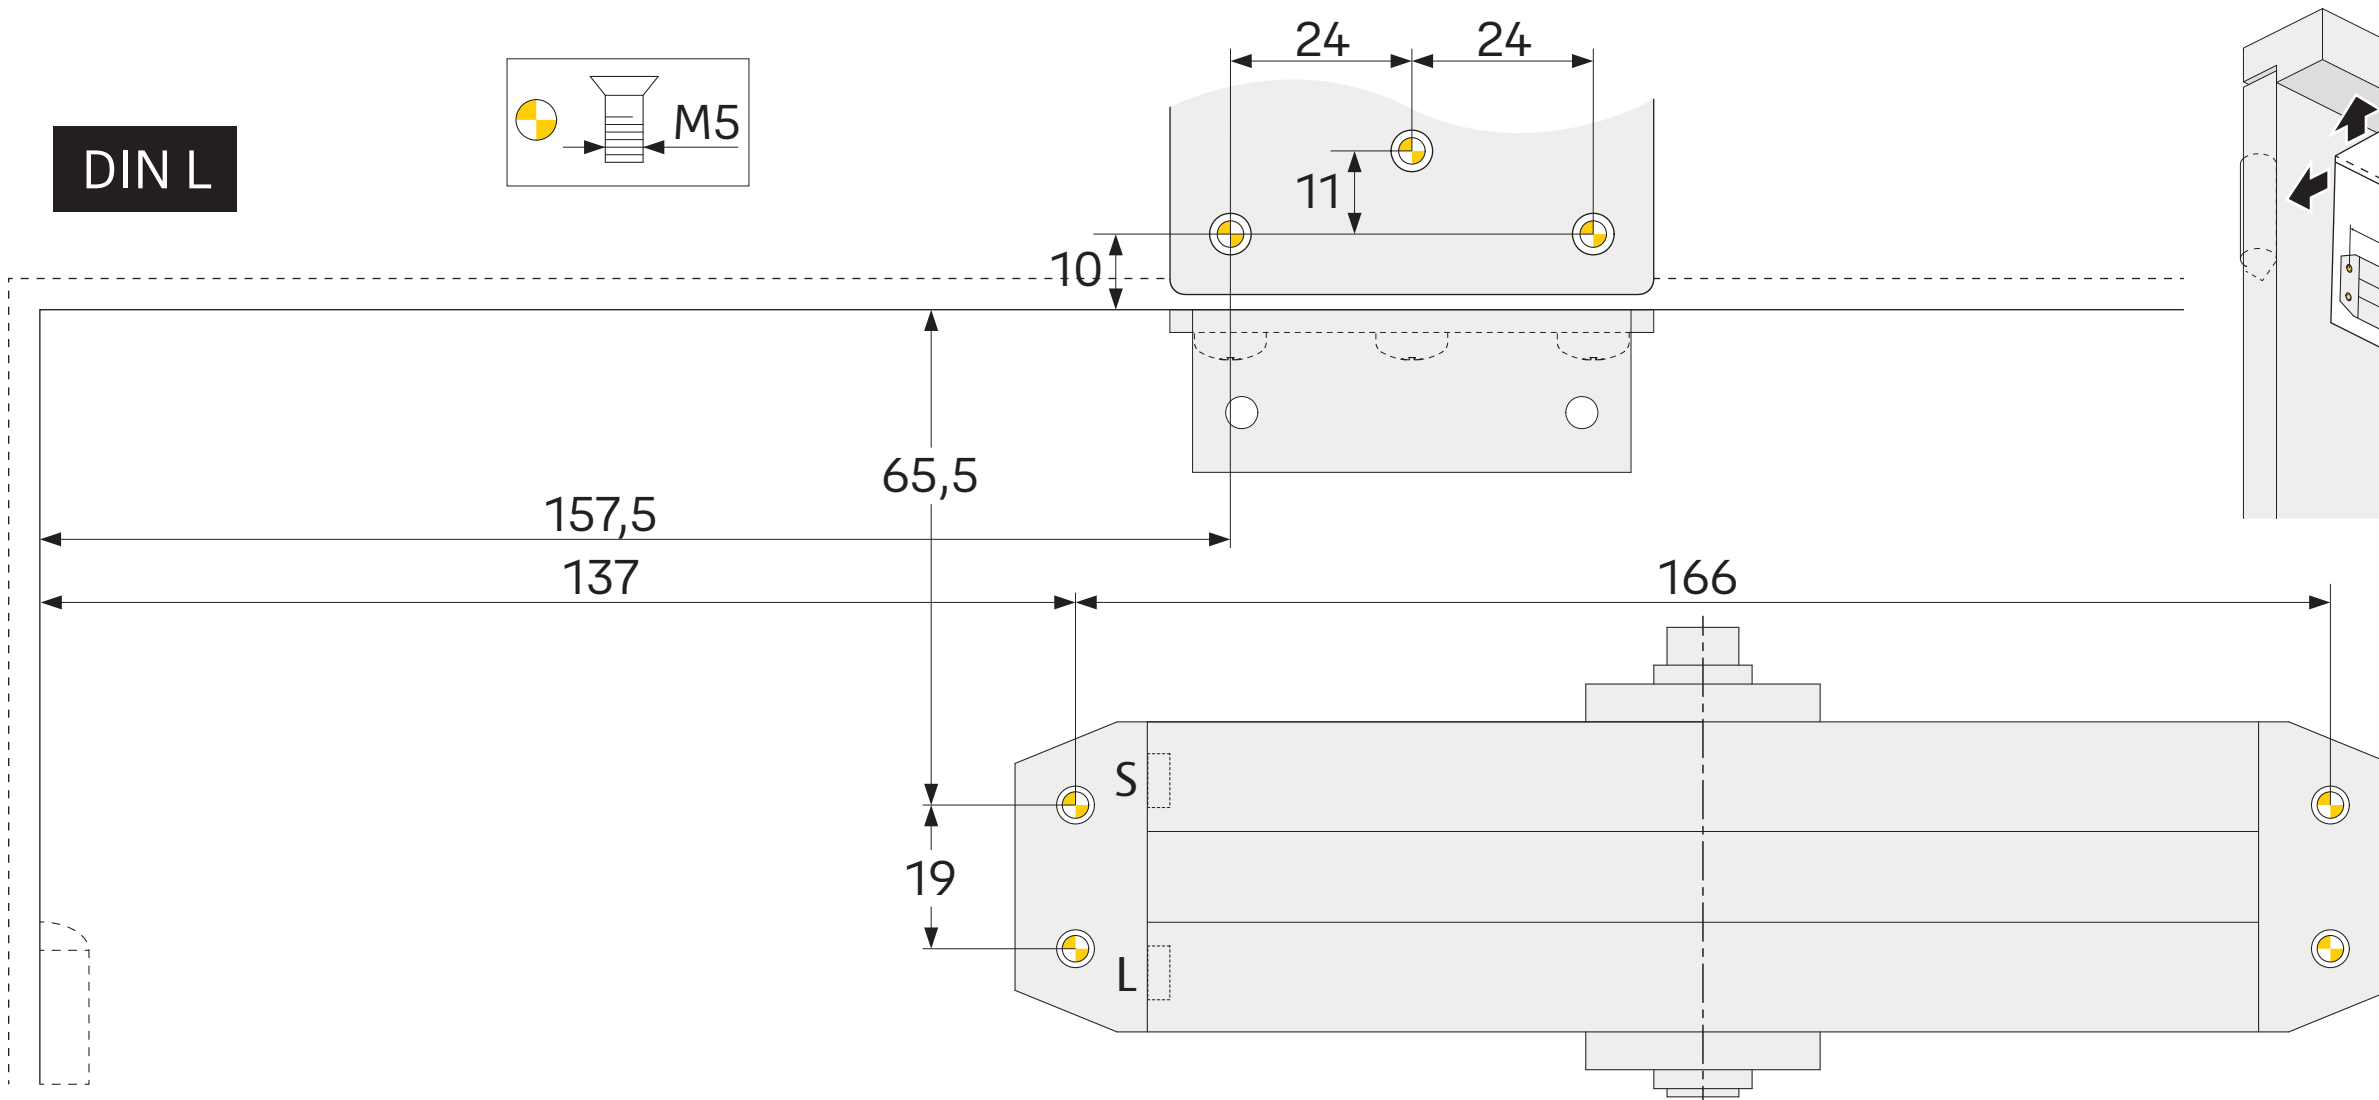

Yale 3500

9.3.2021

Doc. Nr.: D001147901

Templates can change shape significantly due to the environment, please check dimensions carefully.

Papiersablonen können sich durch Umwelteinflüsse maßgeblich verändern. Bei Verwendung der Papiersablonen sind die Maße unbedingt nachzuprüfen.

DIN L