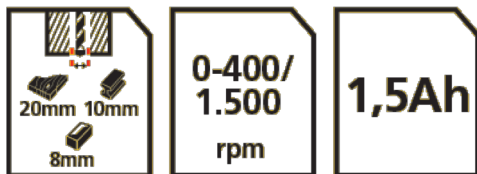

## TALADRO PERCUTOR 10,8V 1,5AH

- Motor con 2 velocidades
- 20 posiciones de par de apriete
- Portabrocas automático de 10 mm de una manga con transmisión que permite mantener el ajuste de par de apriete al cambiar entre los modos percudir, taladrar y atornillar
- Diseño compacto y ergonómico
- Luz LED

Especificaciones	
Potencia	10,8V
Capacidad batería	1,5Ah
Velocidad en vacío	0-400/1.500rpm
Impactos por minuto	22.500 ipm
Par máximo sostenido	26Nm

Equipo Estándar
2 baterías 10,8V Li-Ion 1,5Ah
Cargador
Maletín