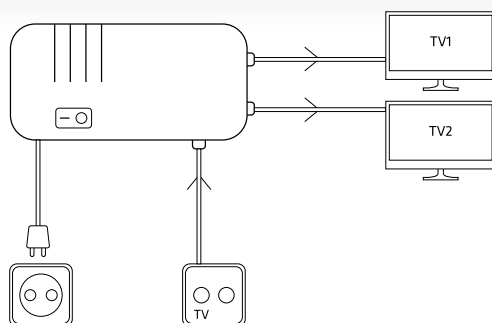

Amplificador TV para interior (UHF/VHF) 2 salidas**5G****PROTECT**

2º Dividendo Digital

DVB-T2**4K**
ULTRA HD**ESPECIFICACIONES TÉCNICAS**

Frecuencia: 40-694MHz

Ganancia: 25 dB

Voltaj: 230V-50Hz

Consumo: 2.8 W

**EMBALAJE**

Medidas: 170 x 210 mm.