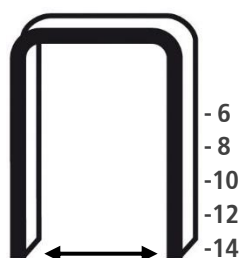

GRAPA 530

Ficha de producto

Serie 530 (53)

Grapas:

530/6, 530/8, 530/10, 530/12, 530/14

-  Material: acero galvanizado
-  Galvanizado de cinc: 18-22 g/m²
-  Resistencia a la tensión: 1100-1200 Mpa
-  Venta en cajas de 5.000 grapas

Largo y medidas (mm.)

11,4

0,55 x 0,75

Descripción

-  Galga 23
-  Ancho: 11,40 mm.
-  Largo: 6 a 14 mm.
-  Grueso: 0,55 x 0,75 mm.

Uso

Para clavadoras manuales y eléctricas.
Ideal para tapizados cuadros, artesanía y decoración.