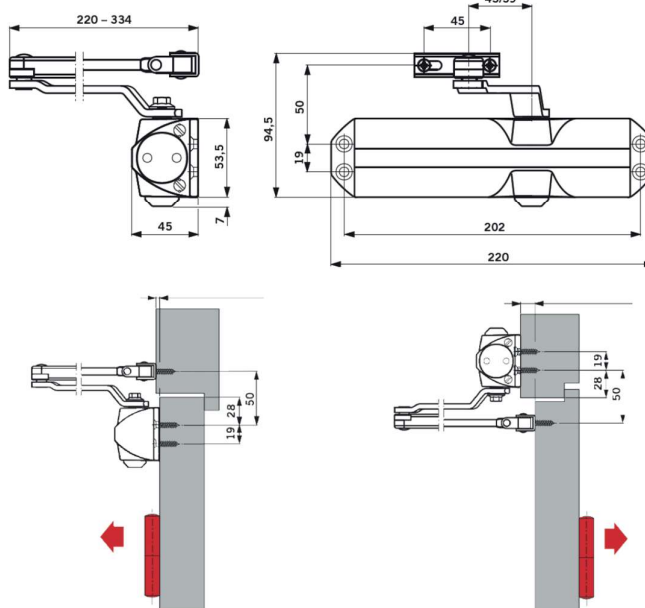

TS 68

Solución económica para puertas estándar

DORMA
ESCAPE

Vías de escape

Puertas cortafuego

Catálogos
Plantilla de montaje

Ventajas:

- Diseño compacto.
- Sus medidas permiten la instalación en gran variedad y tipos de puerta.
- Montaje fácil y rápido.

Certificación:

Conforme EN-1154
Declaración de prestaciones.
Marcado **CE**

ISO 9001

Uso moderado:

TS 68

Mecánica básica
Uso moderado
Brazo normal y retenedor

EN 2/4

60 kg.

Imagen	Descripción	Color	Artículo EHLIS	EAN	Artículo dormakaba
	TS 68 Brazo normal Cierrapuertas de piñón cremallera con fuerza de cierre ajustable EN 2/3/4 variando la posición del apoyo del brazo y/o del cuerpo, velocidad de cierre regulable en dos zonas diferentes mediante válvula regulable. No guarda mano	Plata	3070D1	4021226291870	66470101
		Blanco	3070D2	4021229000851	66470111
		Negro	3070D3	4021229000868	66470135
		Oro	3070D4	4021226318034	66470102
	TS 68 Brazo retenedor Cierrapuertas de piñón cremallera con fuerza de cierre ajustable EN 2/3/4 variando la posición del apoyo del brazo y/o del cuerpo, velocidad de cierre regulable en dos zonas diferentes mediante válvula. No guarda mano	Plata	3070D1/1	4021226221679	66400201
		Blanco	3070D2/1	4021226229644	66400211
		Negro	3070D3/1	4021226229637	66400235
		Oro	3070D4/1	4021226221815	66400202