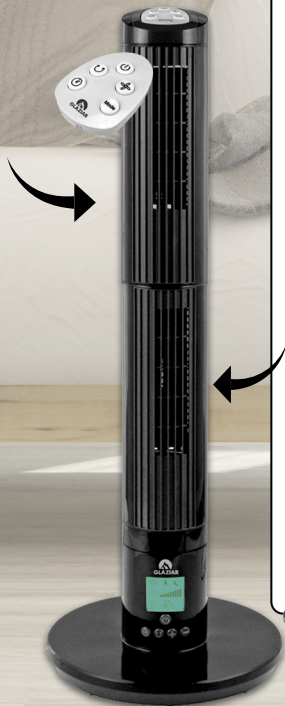

GLAZIAR 2

mando a distancia integrado

GLAZIAR 2 SECCIONES

EAN: 0637913438479

PACKING: 1

POTENCIA: 45 W

MEDIDAS: 97x33x33 cm

2 ventiladores en 1: con salida de aire orientada en dos direcciones diferentes al mismo tiempo

Volumen máximo dB: 35

Pantalla LCD

Oscilación seleccionable

Temporizador: 12 h

Velocidades: 9

Modo sueño, bajo consumo

Base con adaptador 15V

Mando a distancia

2 ventiladores em 1: com saída de ar orientada em duas direções ao mesmo tempo

Volumen máximo dB: 35

Ecrã LCD

Oscilação seleccionável

Temporizador: 12 h

Velocidades: 9

Modo sono, baixo consumo

Base em adaptador 15V