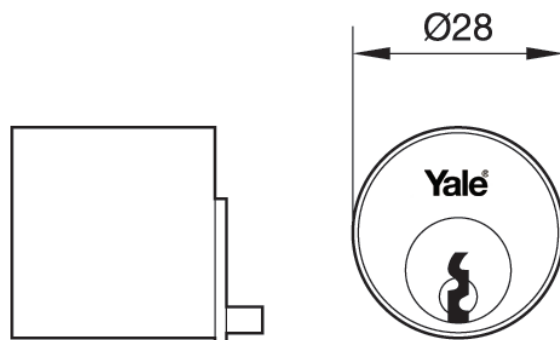

## Cilindros redondos y forjados 52N

### Especificación:

- Medio juego de cilindro de 28mm. de diámetro
- 5 pins cargados a muelle
- Acabado en latón

### Características:

- Cilindro amañestrable
- Cilindro para reposición aplicable a cerraduras 48-E, 45-E y 52

	
Y5CIL45E48E52	Juego cilindros ref. 45-E, 48-E, 52