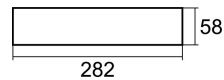

USOS ESPECIALES

BOCACARTAS ALUMINIO PINTADO NEGRO

Cód. 00411

EAN	Descripción	Color	Material	Alto (mm)	Ancho (mm)	Dimensiones (mm) bocacartas	Válido para Serie	
8421461004116	Bocacartas		Negro	Aluminio	58	282	250 x 27	GALAXY, CORAL, CASTILLO, RECOGECARTAS

CÓD.

00411

250 x 27 mm