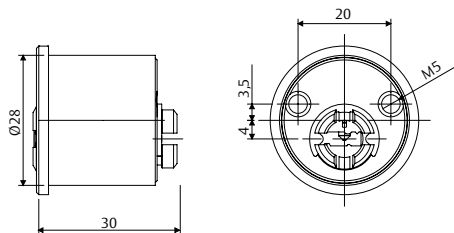

Cilindro de seguridad T60

Perfilería redonda

Cerradura TS	Ø	Longitud interior	Longitud exterior	Referencia	Acabado
	28	30	45	T6TS40LC	Latón

Interior

Exterior

La ref. LC se suministra además con protector exterior y placa de sujeción