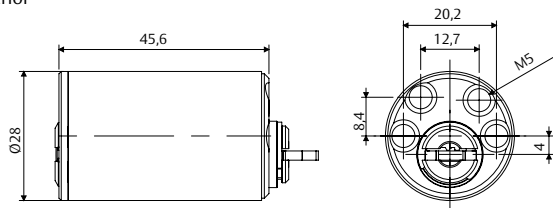

Cilindro de seguridad T60

Perfilería redonda

Cerradura TS	Ø	Longitud interior	Longitud exterior	Referencia	Acabado
	28	30	45	T6TS40LC	Latón

Interior

Exterior

La ref. LC se suministra además con protector exterior y placa de sujeción