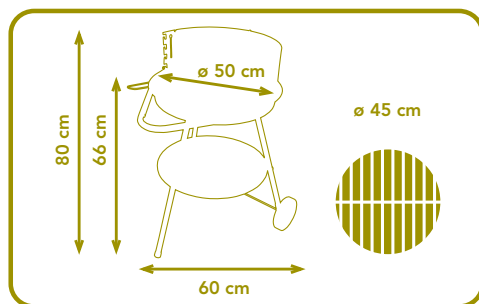

Barbacoa carbón **SUPERGRILL 45**

- Cubeta acero lacado.
- Parrilla cromada altura regulable.
- Bandeja inferior \varnothing 45 cm.
- Ruedas transporte.

ESPECIFICACIONES TÉCNICAS

Parrilla: \varnothing 45 cm.

Parrilla auxiliar: 45x17 cm.

Altura parrilla: 66 cm.

Dimensiones: 60x60xh.80 cm.

Parrilla regulable

Bandeja inferior

Ruedas transporte